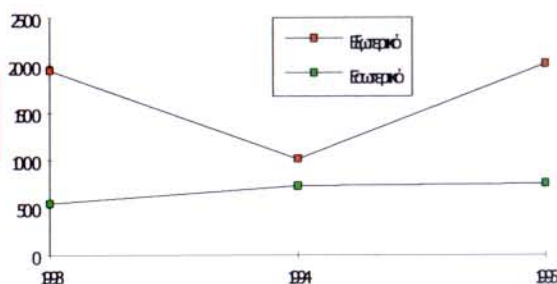

Χειμερινό εξάμηνο 1995/96 = 200 άτομα

Τηλέφωνα και ώρες λειτουργίας

☎ 991 725 (+fax)
997 290
997 291
997 273
990 268 (+fax)
995 056

⌚ Δευτέρα - Παρασκευή: 8 πμ - 10 μμ

Συγκριτικός πίνακας παραγγελιών εξωτερικού-εσωτερικού